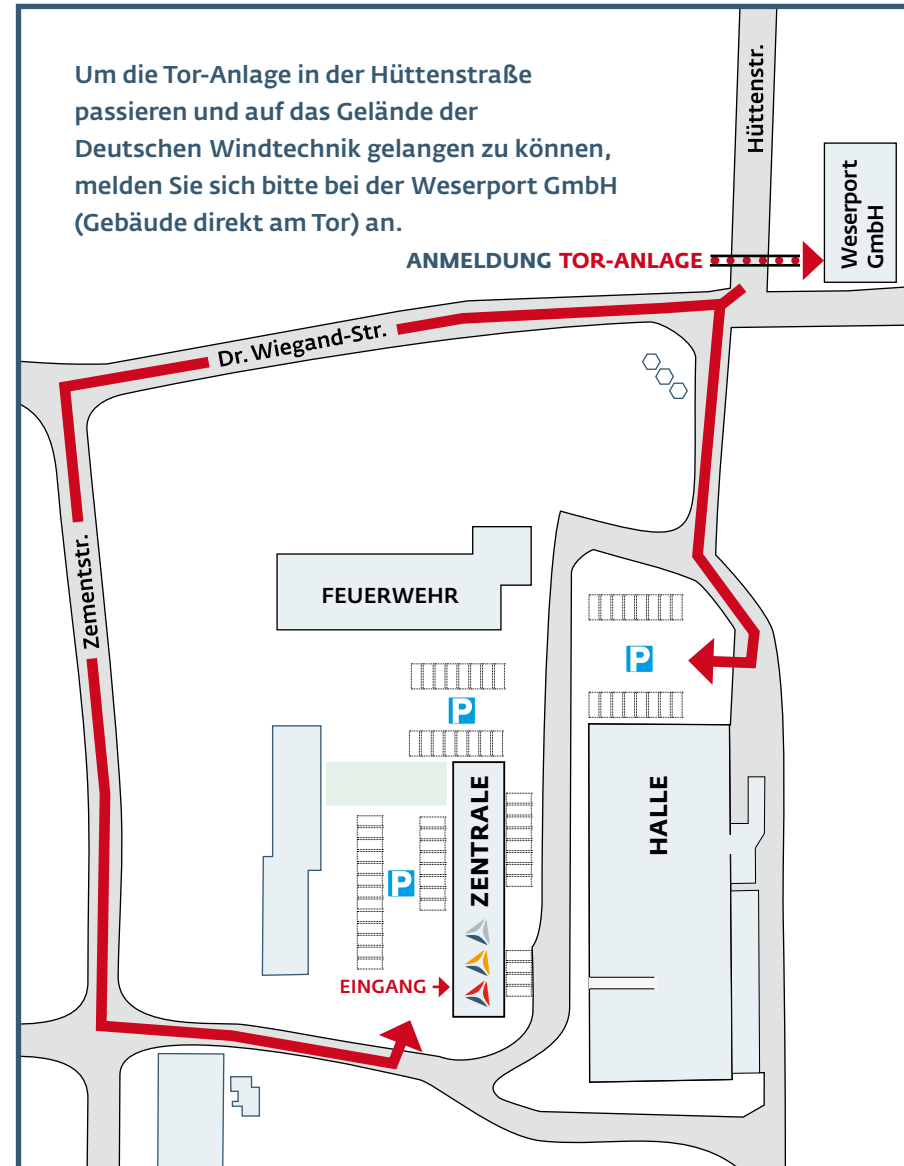

## ANFAHRT

## GELÄNDE

Um die Tor-Anlage in der Hüntenstraße passieren und auf das Gelände der Deutschen Windtechnik gelangen zu können, melden Sie sich bitte bei der Weserport GmbH (Gebäude direkt am Tor) an.

**ANMELDUNG TOR-ANLAGE** →