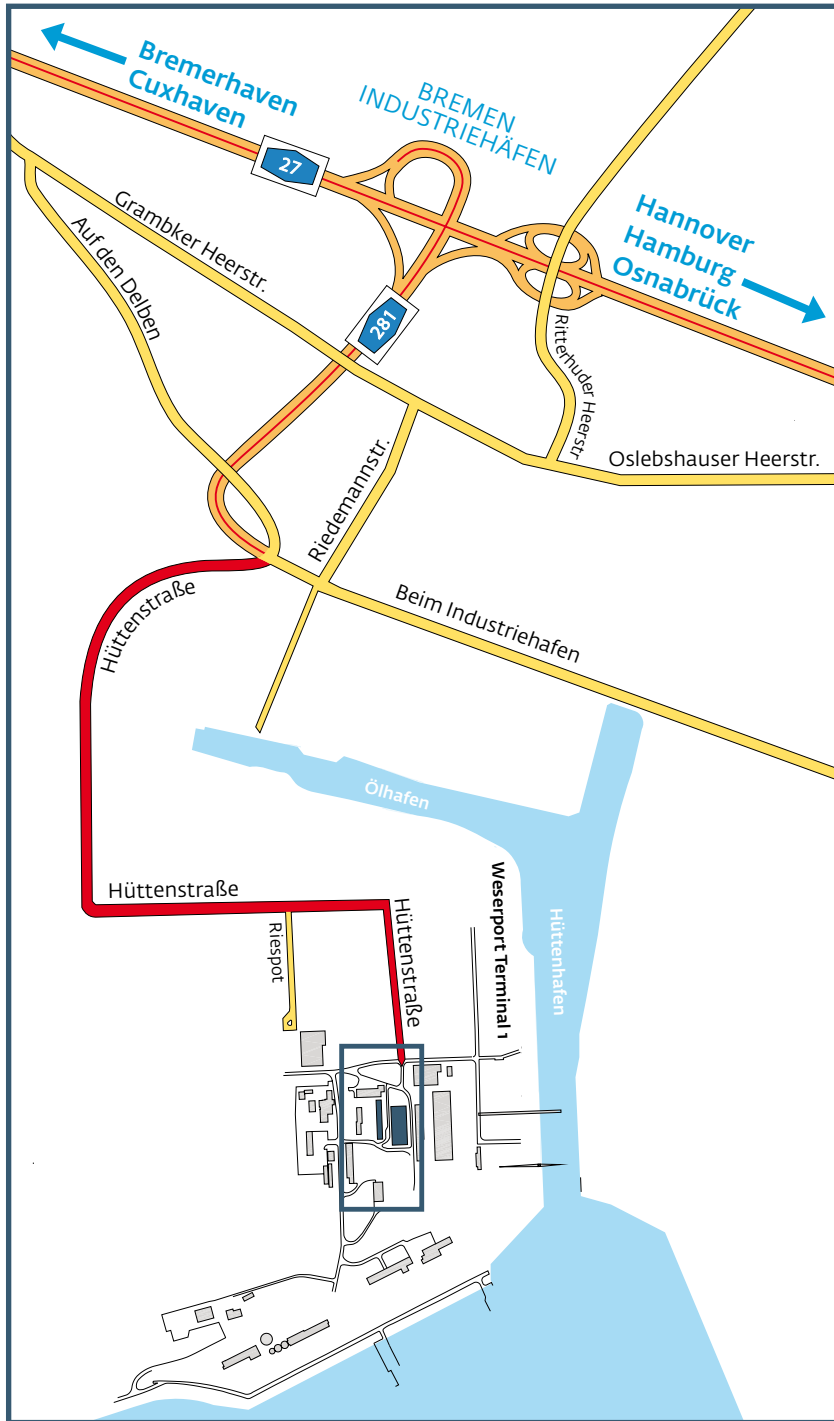

## ANFAHRT

## GELÄNDE

Um die Tor-Anlage in der Hüntenstraße passieren und auf das Gelände der Deutschen Windtechnik gelangen zu können, melden Sie sich bitte bei der Weserport GmbH (Gebäude direkt am Tor) an.

**ANMELDUNG TOR-ANLAGE** →